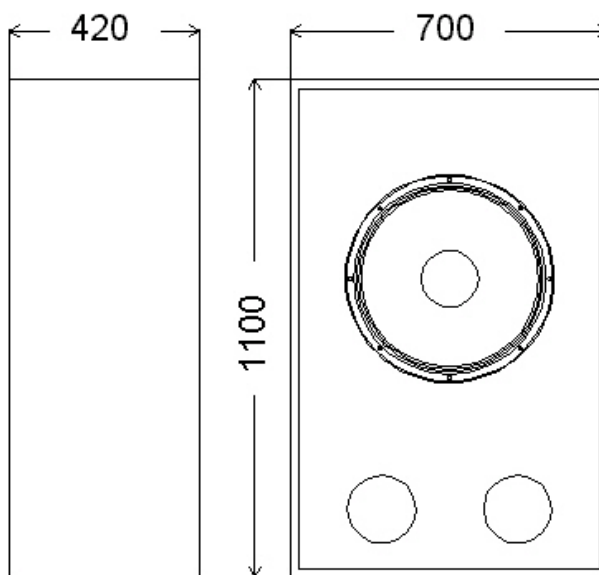

Tel : 33 2 98 26 36 30

Fax : 33 2 98 26 33 06

Mail : contact@g-k-f.com

Web : www.g-k-f.com

DESCRIPTION		DESCRIPTION	
Type	1 voie, Renfort de Basses	Type	<i>One-way, Subwoofer</i>
Haut-parleur	1 x 46 cm, GKF 461	<i>Loudspeaker</i>	<i>1 x 18 in. GKF 461</i>
Rendement	98 dB / 1 m / 2,83 V	<i>Sensitivity</i>	<i>98 dB / 1 m / 2.83 V</i>
Puissance Admissible	600 W R.M.S.	<i>Power Rating</i>	<i>600 W R.M.S.</i>
Réponse en Fréquence	30 Hz – 2 kHz	<i>Frequency</i>	<i>30 Hz – 2 kHz</i>
Impédance Nominale	8 Ω	<i>Rated Impedance</i>	<i>8 Ω</i>
Impédance Minimale	6,4 Ω	<i>Minimum Impedance</i>	<i>6,4 Ω</i>
Connecteurs	Bornier	<i>Connectors</i>	<i>Terminal</i>
Dimensions	110 x 70 x 42 cm	<i>Dimensions</i>	<i>43^{5/16} x 27^{9/16} x 16^{1/2} in</i>
Poids Net	52 kg	<i>Net Weight</i>	<i>52 kg - 115 lbs</i>
Construction	Médium 19 mm Haute Densité avec renforts sur tous les panneaux	<i>Construction</i>	<i>High Density 3/4 in particle board with extensive Bracing on all panels</i>